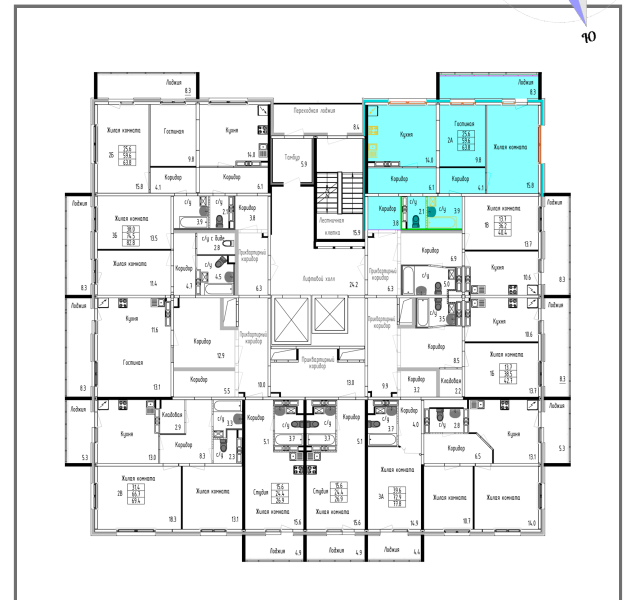

## Двухкомнатная, 63.8 м<sup>2</sup>

Дом	2
Номер квартиры:	108
Этаж:	13
Площадь:	63.8
Жилая площадь:	25.6
Площадь кухни:	14
Площадь ванной:	3.9
Площадь туалета:	2.1

**Цена: 2 950 000 Р.**

### КВАРТИРА НА ЭТАЖЕ:

### СХЕМА КВАРТИРЫ: