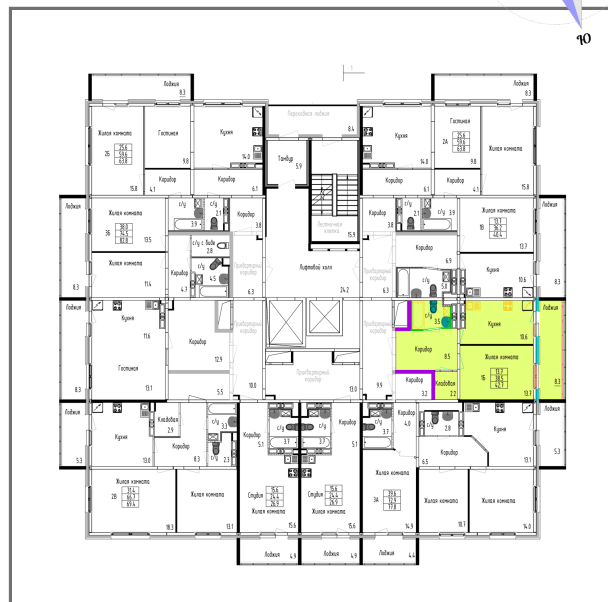

Однокомнатная, 42.8 м²

Дом	2
Номер квартиры:	83
Этаж:	10
Площадь:	42.8
Жилая площадь:	13.7
Площадь кухни:	10.6
Площадь туалета:	3.5

Цена: 2 150 000 Р.

КВАРТИРА НА ЭТАЖЕ:

СХЕМА КВАРТИРЫ: