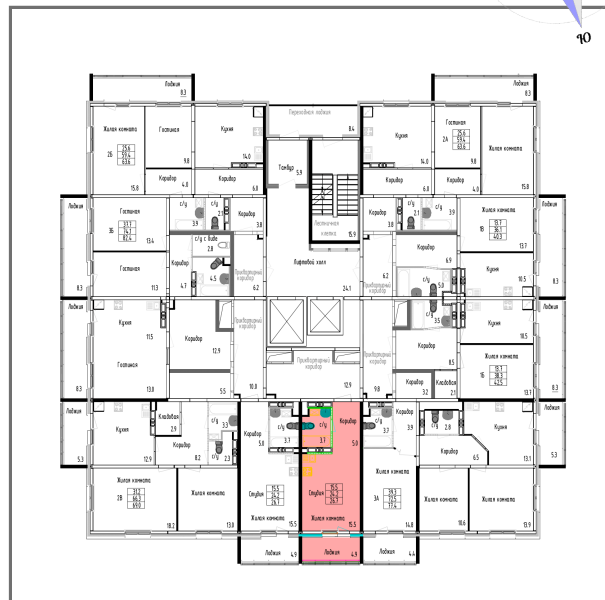

Студия, 26.7 м²

Дом 2

Номер квартиры: 22

Этаж: 3

Площадь: 26.7

Жилая площадь: 15.5

Площадь туалета: 3.7

Цена: 1 650 000 Р.

КВАРТИРА НА ЭТАЖЕ:

СХЕМА КВАРТИРЫ: